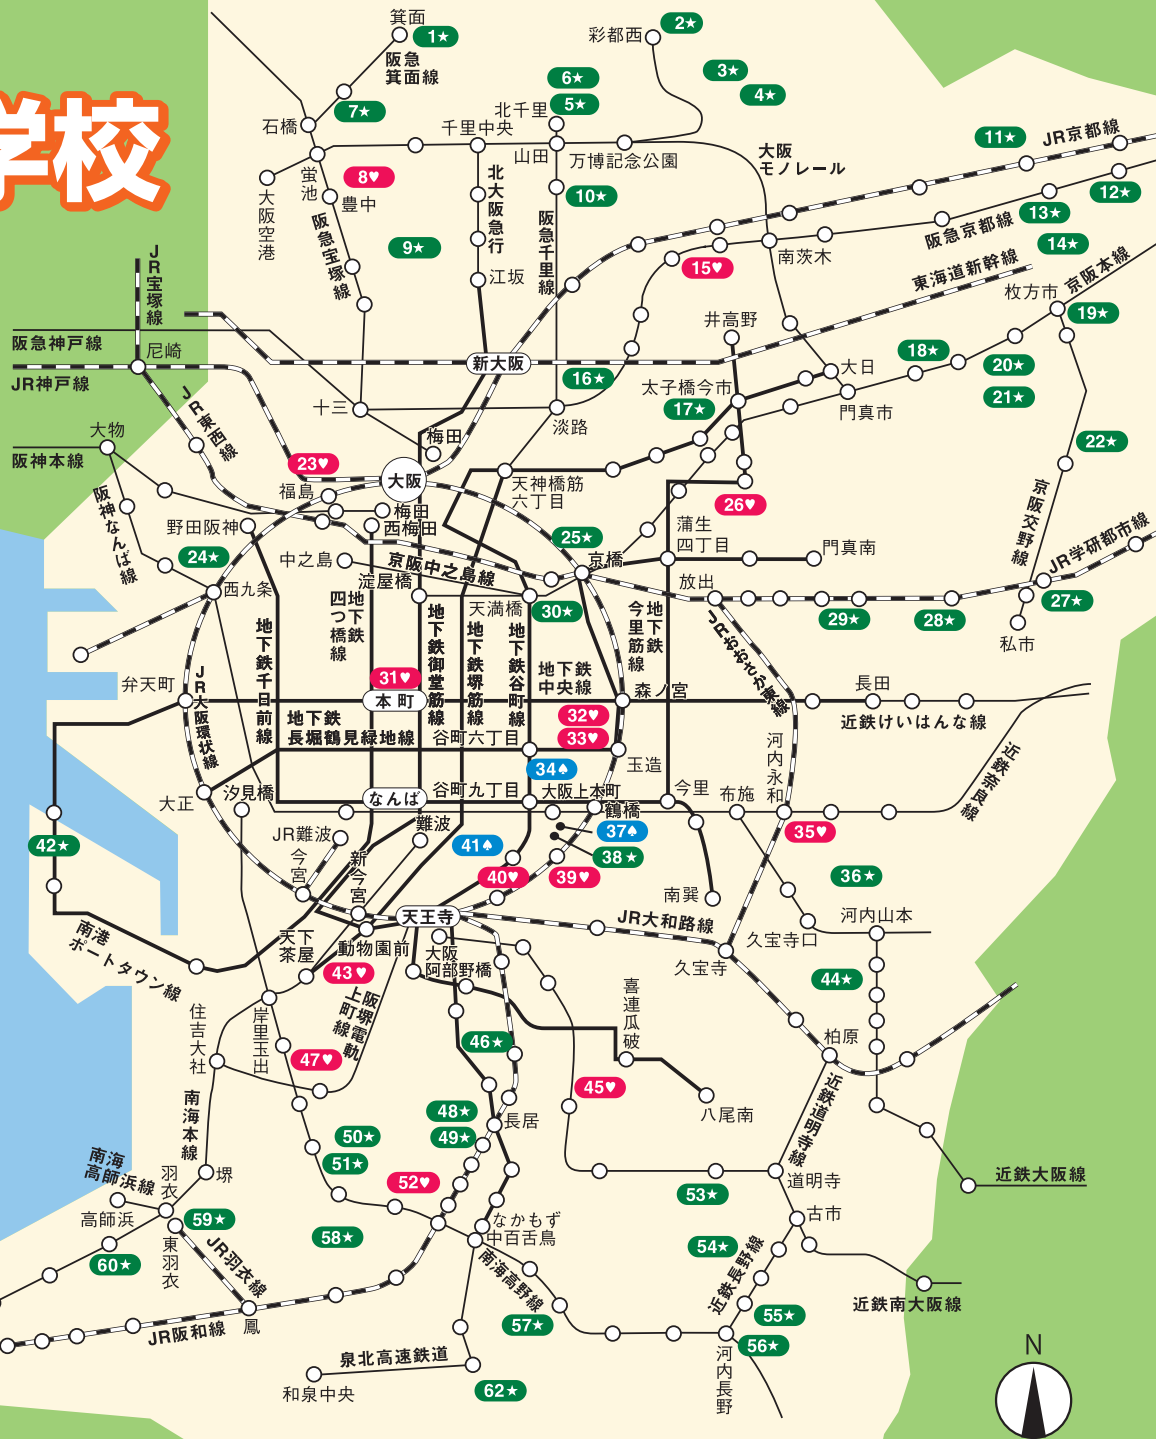

講師: 浜学園 算数科 主管講師 村田 竜佑先生

アクセス

- 京阪電中之島線「中之島」駅2番出口すぐ
- JR環状線「福島」駅から徒歩約15分又は東西線「新福島」駅2・3番出口から徒歩約10分
- 阪神電車「福島」駅3番出口から徒歩約10分
- 地下鉄「阿波座」駅(中央線1号出口・千日前線9号出口)から徒歩約15分

大阪私立中学校高等学校連合会

大阪市都島区網島町6-20大阪私学会館1F TEL.06-6352-4761

特設サイト <http://www.osaka-shigaku.gr.jp/2018fair/>

主催 大阪私立中学校高等学校連合会 協力 一般社団法人 関西教育機構
後援 大阪府・大阪市・大阪府教育委員会・大阪市教育委員会

お問い合わせ

大阪府内の 私立中学校

62校

- ♠ 男子校
- ♥ 女子校
- ★ 共学校

番号(MAPナンバー)は、マップの左上から順につけています。

学校名一覧(50音順)

あ行	MAP	か行	MAP	さ行	MAP	た行	MAP	ま行	MAP
アサンブション国際	1★	開明	25★	堺リベラル	52♥	高槻	13★	箕面自由学園	7★
上宮学園	38★	関西大倉	3★	四條畷学園	28★	帝塚山学院	47♥	明星	34♠
追手門学院	4★	関西創価	27★	四天王寺	40♥	帝塚山学院ヶ丘	62★	桃山学院	46★
追手門学院大手前	30★	関西大学	11★	四天王寺学園	53★	東海大学付属仰星	22★	ら・わ	
大阪学芸高等学校附属	48★	関西大学第一	10★	樟蔭	35♥	同志社香里	21★	履正社学園豊中	9★
大阪学芸(中等教育)	49★	関西大学北陽	16★	常翔学園	17★	な行		早稲田摂陵	2★
大阪薫英女学院	15♥	関西学院千里国際	6★	常翔啓光学園	19★	浪速	50★		
大阪国際大和田	18★	近畿大学附属	36★	城星学園	32♥	は行			
大阪女学院	33♥	金蘭会	23♥	城南学園	45♥	梅花	8♥		
大阪信愛学院	26♥	金蘭千里	5★	昇陽	24★	羽衣学園	59★		
大阪星光学院	41♠	建国	51★	清教学園	56★	初芝富田林	55★		
大阪青凌	14★	賢明学院	58★	清風	37♠	初芝立命館	57★		
大阪体育大学浪商	61★	香里ヌヴェール学院	20★	清風南海	60★	P L学園	54★		
大阪桐蔭	29★	金剛学園	42★	相愛	31♥	プール学院	39♥		
大谷	43♥	金光大阪	12★						
		金光八尾	44★						